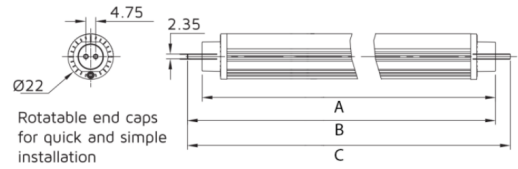

PRODUCT DIMENSIONS

All dimensions are in mm	A	B	C
NET-55-01-03	288	295	302
NET-55-01-05	549	556	563
NET-55-01-07	849	856	863
NET-55-01-08	849	856	863
NET-55-01-09	1149	1156	1163
NET-55-01-11	1449	1456	1463
NET-55-01-10	1149	1156	1163
NET-55-01-12	1449	1456	1463