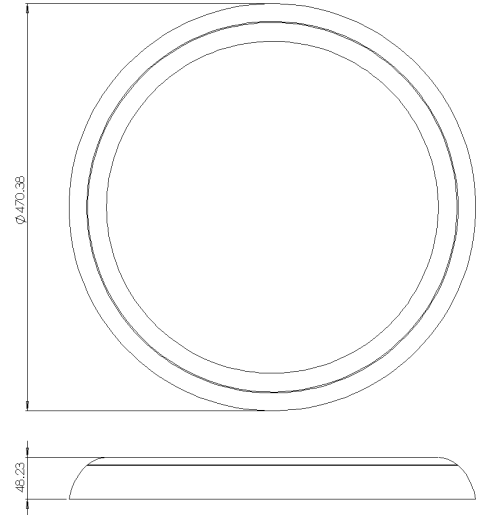

## Other Options

| Description  |  |
|--------------|--|
| NET-33-06-04 | Matte Black Ring for Yaxley Slim Circulars |